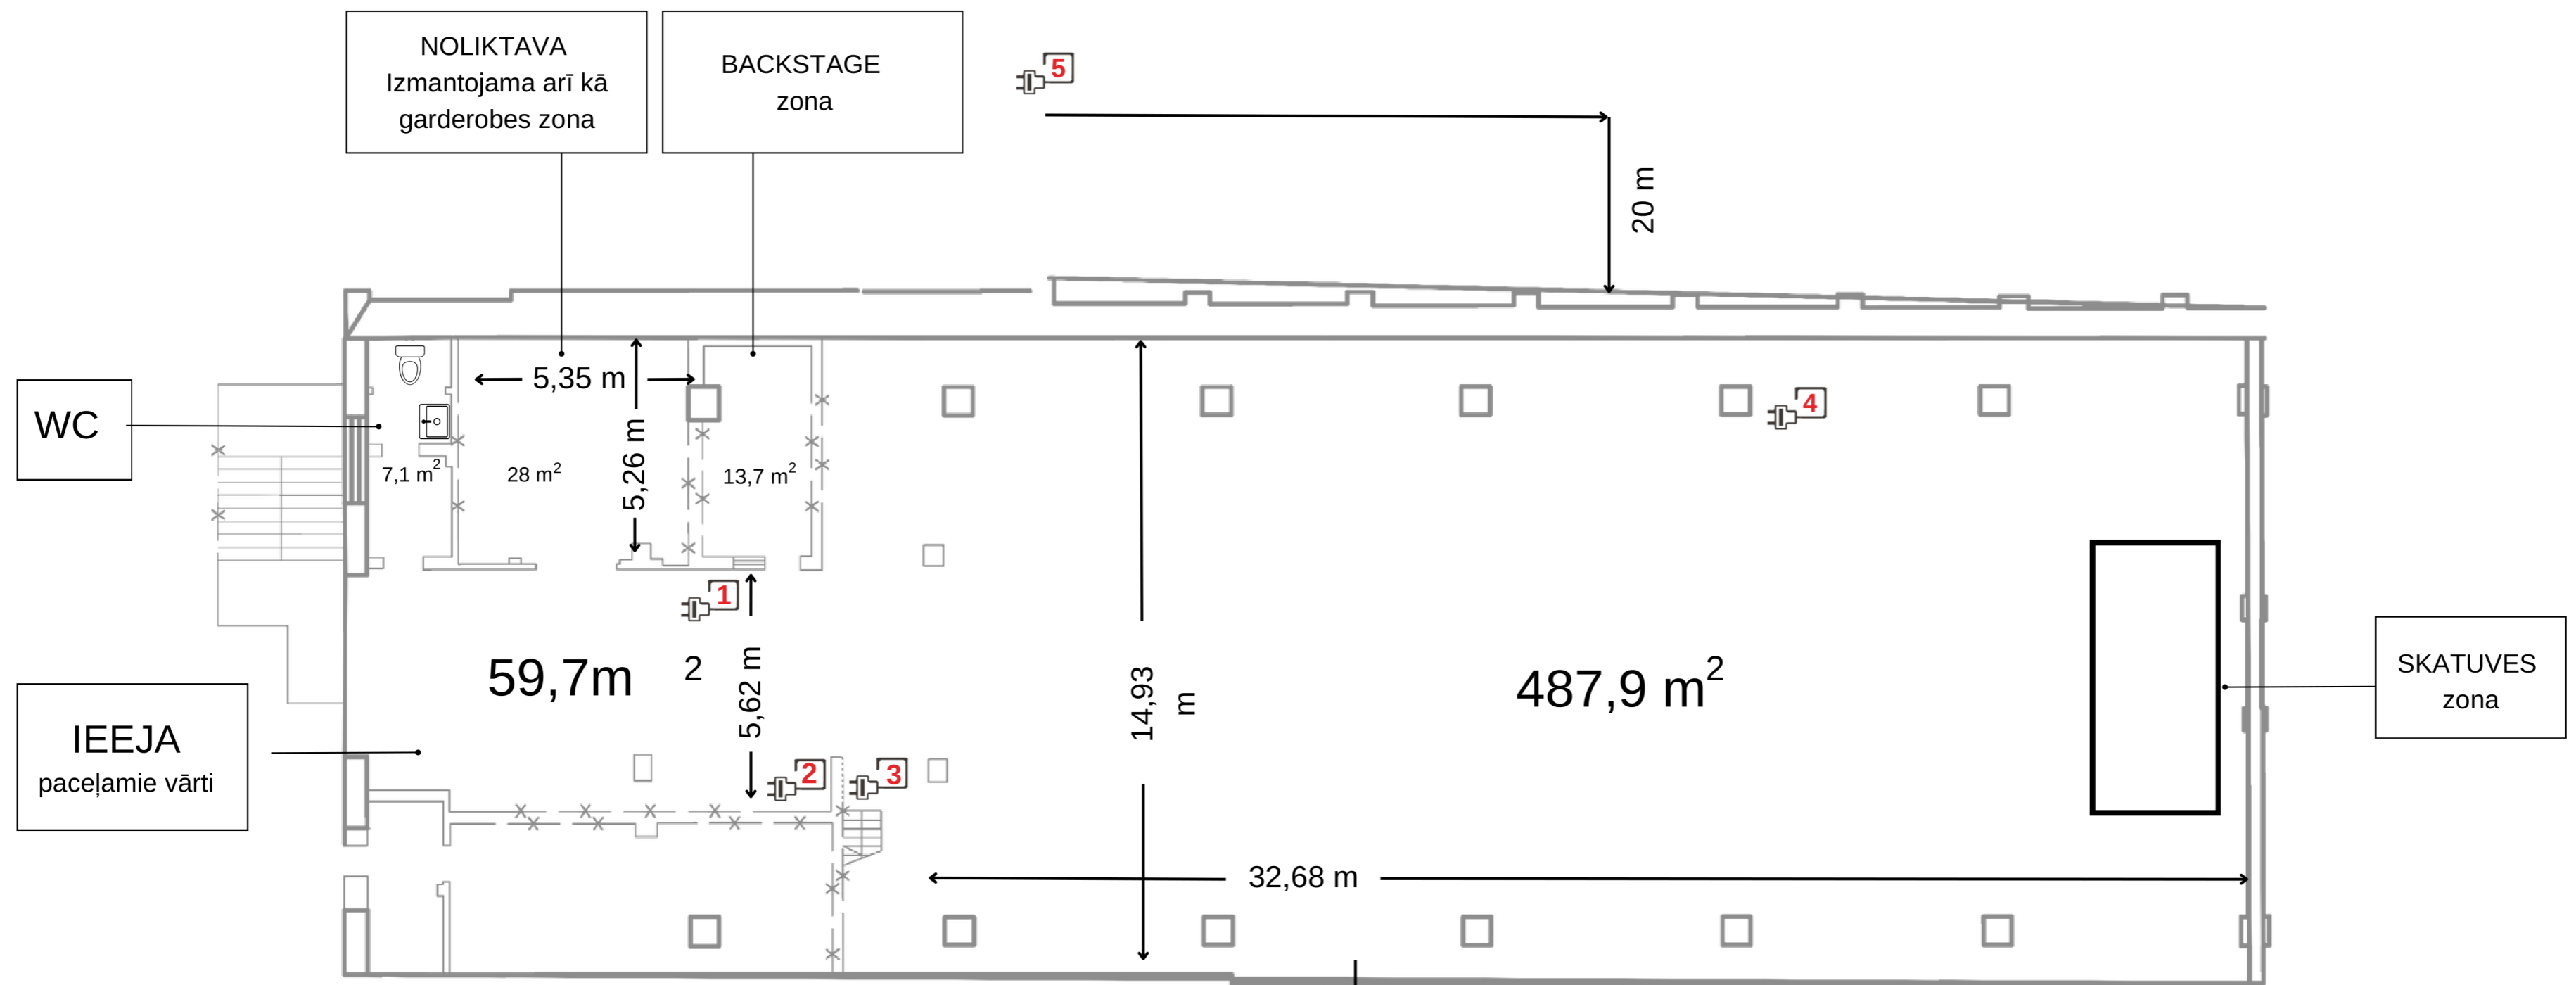

# VEF Vasarnīca - Ūnijas iela 8 K1

600 m<sup>2</sup>

59,7 m<sup>2</sup> - ieejas zona  
 28 m<sup>2</sup> - noliktava | garderobe  
 13,7 m<sup>2</sup> - backstage zona  
 487,9 m<sup>2</sup> - zāle ar skatuves zonu

Elektrības pieslēguma vietas un jauda:  
 1 - 220 | 16 A  
 2 - 3F | 32A | 20 KW  
 3 - 3F | 16A | 15 KW un 220 | 16A | 6 gab.  
 4 - 3F | 25A | 15 KW  
 5 - 3F | 32A | 20 KW  
 6 - 3F | 32A | 20 KW, 3F | 16A | 15 KW, 220 | 16A - kopā 63A

Interneta pieslēguma vieta | Cat5e | 800 Mbps