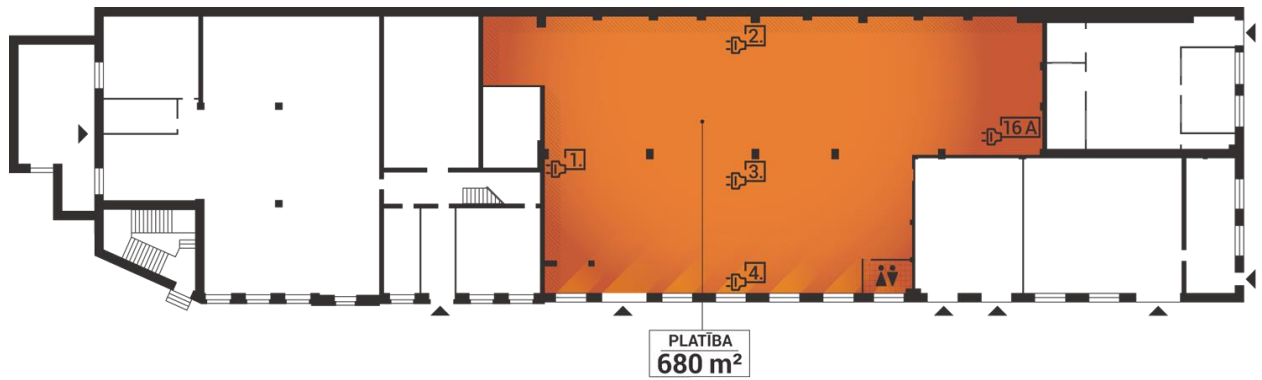

**LINDA VANAGA**

Telpas biznesam un pasākumiem

linda.vanaga@vefkvartals.lv

+371 25 666 199

Ieriķu iela 5a, Rīga

Vasarnīca

Mākslas un kultūras telpa "Vasarnīca" ir 680 m² liela industriāla telpa ar plašām iespējām radošajiem pasākumiem, izstādēm, izrādēm, koncertiem, autorvakariem un dažādām performancēm.

- › Griestu augstums: 5m
- › Elektrība / ūdens / kanalizācija
- › Stāvvietas teritorijā
- › Var iebraukt ar mikroautobusu

KONFIGURĀCIJA:			
CILVĒKU SKAITS:	600	350	500
PLATĪBA:	680 m ²		

Vasarnīca / Plāns

PLATĪBA
680 m²

1	2
3	4

 JAUĻA 220 V | 16 A